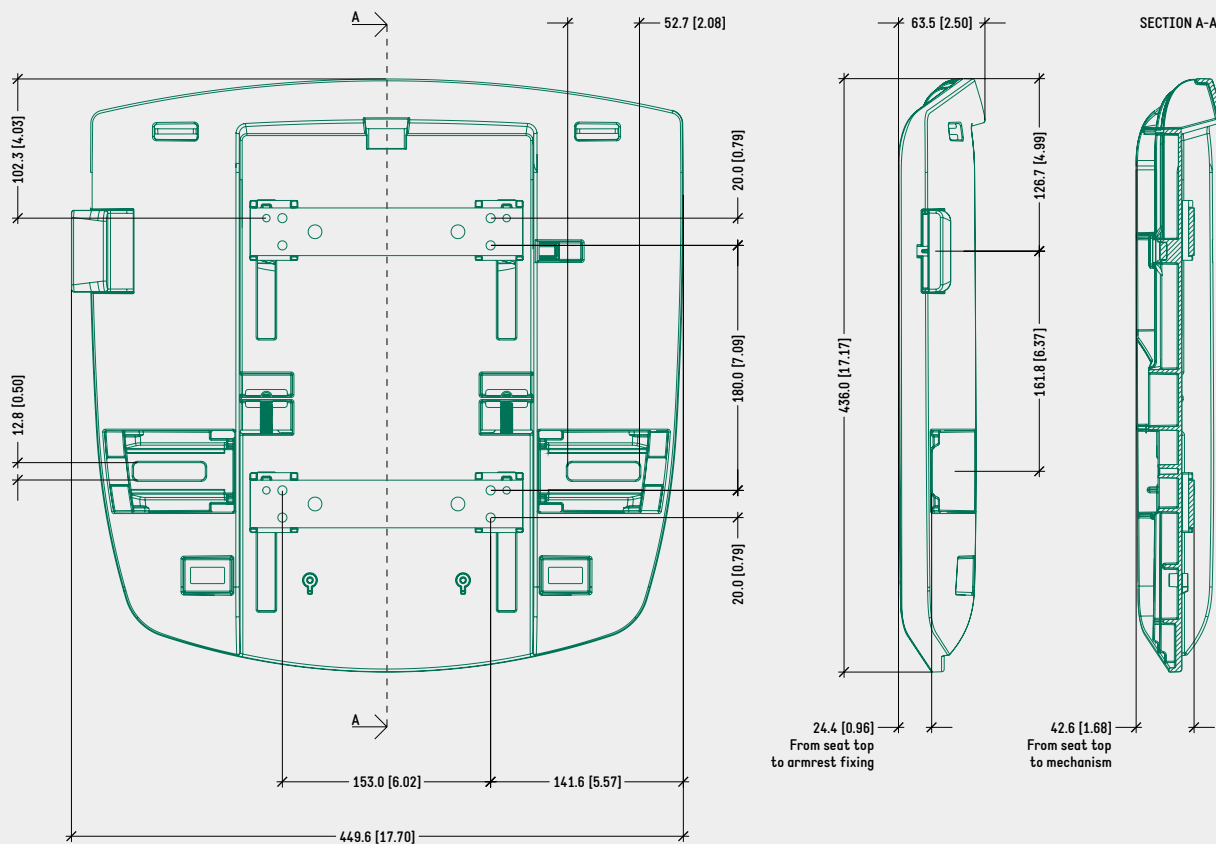

SPECIFICHE	
TIPOLOGIA	Sedile a fissaggio tradizionale con copertina
REG. PROFONDITÀ SEDILE	— Fisso — 80,0 m, tramite leva
CERTIFICAZIONI	— EN1335 — BIFMA
FISSAGGIO TAPPEZZERIA	Tramite copertina a incastro rapido (no clip)
CONNESSIONE AL BRACCIOLO	Interfaccia braccioli di Tipo-B
ADATTO A MECCANISMI CON	— Piastra universale Donati — Piastra fissaggio tradizionale 153 x 200 mm
SEDILO FISSO	
ARTICOLI PER SCATOLA	40
SCATOLE PER PALLET	4 scatole (160 articoli)
SEDILO SCORREVOLE	
ARTICOLI PER SCATOLA	35
SCATOLE PER PALLET	4 scatole (140 articoli)
DIMENSIONE PALLET [LxPxA]	80 x 120 x 170 cm

CODICI DI PRODOTTO

.....	
<u>DASH</u>	
FISSO	4515147
SCORREVOLE	4515144
<u>COPERTINA PER TAPPEZZERIA</u>	4515141

DISEGNO TECNICO

DASH SCORREVOLE

COLORI / FINITURE SUPERFICIALI

SEDILE FOTOINCISO
[NOVATEX 7381]