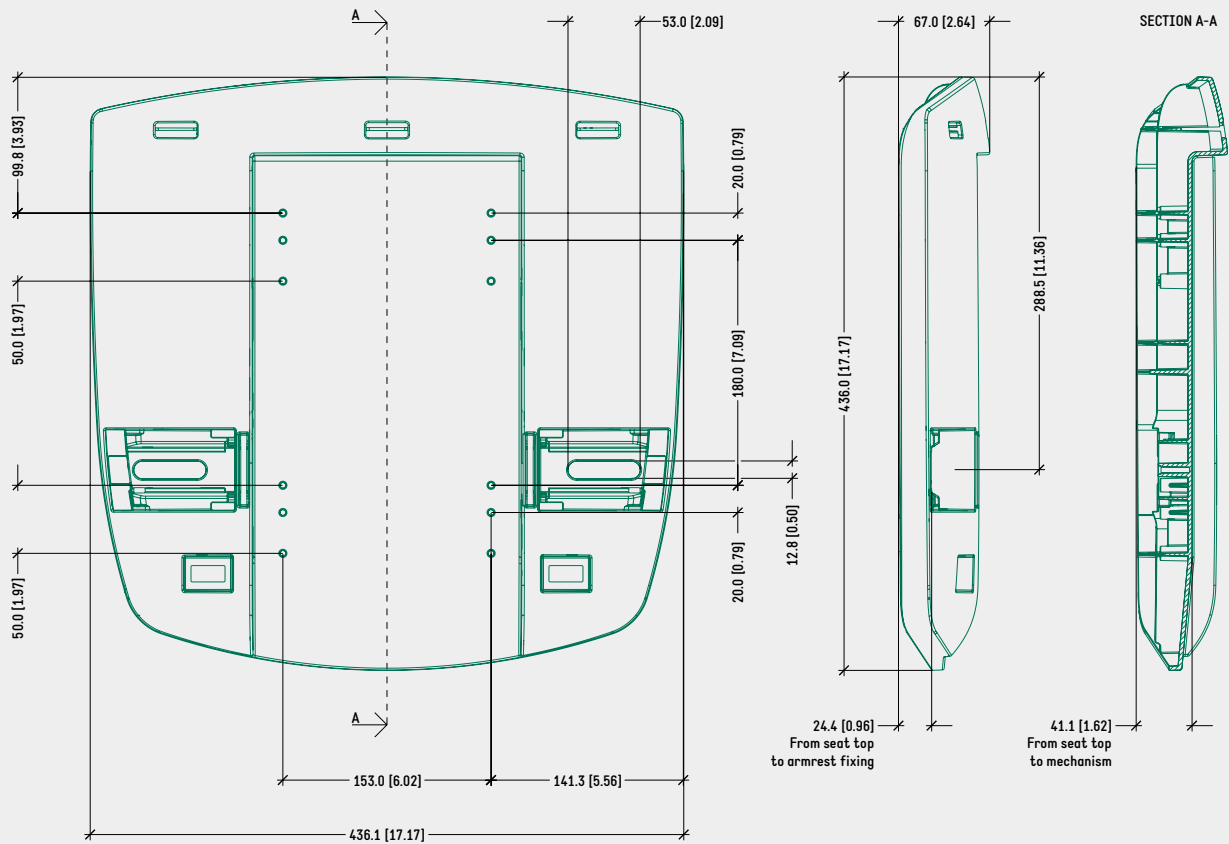

SPECIFICHE	
TIPOLOGIA	Sedile a fissaggio tradizionale con copertina
REG. PROFONDITÀ SEDILE	— Fisso — 80,0 m, tramite leva
CERTIFICAZIONI	— EN1335 — BIFMA
FISSAGGIO TAPPEZZERIA	Tramite copertina a incastro rapido (no clip)
CONNESSIONE AL BRACCIOLO	Interfaccia braccioli di Tipo-B
ADATTO A MECCANISMI CON	— Piastra universale Donati — Piastra fissaggio tradizionale 153 x 200 mm
SEDILO FISSO	
ARTICOLI PER SCATOLA	40
SCATOLE PER PALLET	4 scatole (160 articoli)
SEDILO SCORREVOLE	
ARTICOLI PER SCATOLA	35
SCATOLE PER PALLET	4 scatole (140 articoli)
DIMENSIONE PALLET [LxPxA]	80 x 120 x 170 cm

DISEGNO TECNICO

DASH FISSO

COLORI / FINITURE SUPERFICIALI

SEDILE FOTOINCISO
[NOVATEX 7381]

KIT FISSAGGIO BRACCIOLO TIPO-B

PER BRACCIOLI ALLUMINIO

REGOLAZIONE LATERALE - CON STAFFA (EN1335) 4500167

REGOLAZIONE LATERALE - CON STAFFA 4501169