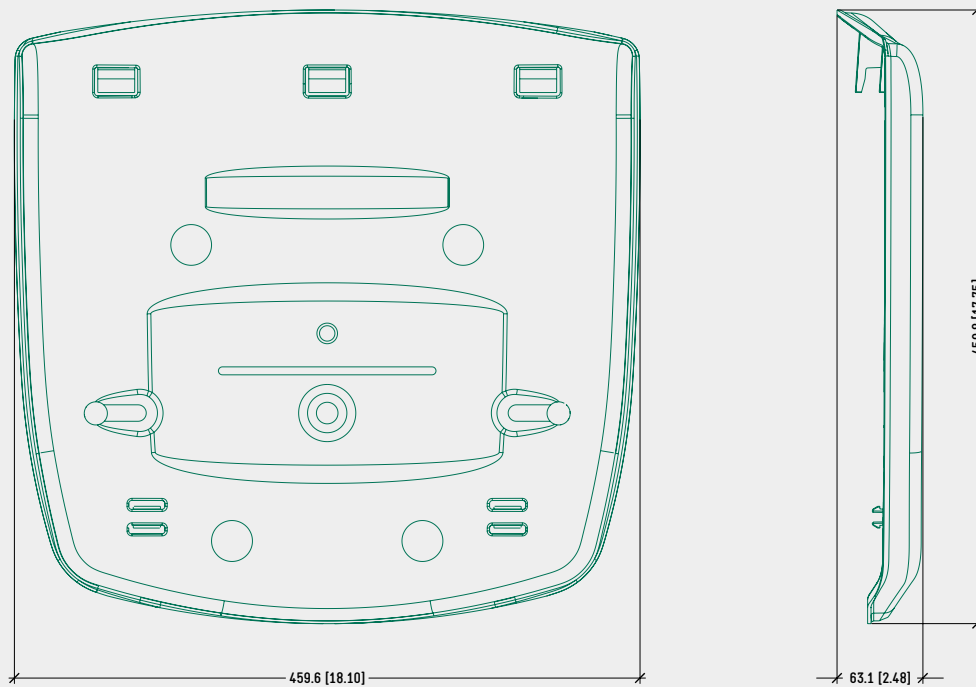

SPECIFICHE	
TIPOLOGIA	Sedile a fissaggio tradizionale con copertina
REG. PROFONDITÀ SEDILE	— Fisso — 80,0 m, tramite leva
CERTIFICAZIONI	— EN1335 — BIFMA
FISSAGGIO TAPPEZZERIA	Tramite copertina a incastro rapido (no clip)
CONNESSIONE AL BRACCIOLO	Interfaccia braccioli di Tipo-B
ADATTO A MECCANISMI CON	— Piastra universale Donati — Piastra fissaggio tradizionale 153 x 200 mm
SEDILO FISSO	
ARTICOLI PER SCATOLA	40
SCATOLE PER PALLET	4 scatole (160 articoli)
SEDILO SCORREVOLE	
ARTICOLI PER SCATOLA	35
SCATOLE PER PALLET	4 scatole (140 articoli)
DIMENSIONE PALLET [LxPxA]	80 x 120 x 170 cm

PER BRACCIOLI NYLON

REGOLAZIONE LATERALE - CON STAFFA (EN1335) 4500167

REGOLAZIONE LATERALE - CON STAFFA 4501117

PRODOTTI CORRELATI

FAMIGLIA DI
MECCANISMI DONATI
CON PIASTRA
UNIVERSALE

FAMIGLIA DI
MECCANISMI DONATI
CON PIASTRA FISSAGGIO
TRADIZIONALE

SOLO PER BRACCIOLI
CON INTERFACCIA
CONNESSIONE DI TIPO-B

DISEGNO TECNICO

COPERTINA PER TAPPEZZERIA

COLORI / FINITURE SUPERFICIALI

COPERTINA PER
TAPPEZZERIA IN
PLASTICA NERA