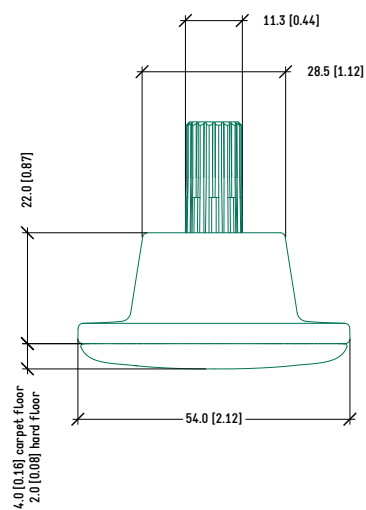


**PIEDINO Ø24x5**

PIEDINO PER PAVIMENTO

4510100

PIEDINO PER MOQUETTE

4510101

PIEDINO Ø23x25
PIEDINO PER PAVIMENTO

| | |
|-----------|---------|
| – NERO | 4510025 |
| – CROMATO | 4510026 |

PIEDINO PER MOQUETTE

| | |
|-----------|---------|
| – NERO | 4510027 |
| – CROMATO | 4510028 |

PIEDINO Ø28.5x22
PIEDINO PER PAVIMENTO

| | |
|-----------|---------|
| – NERO | 4510015 |
| – CROMATO | 4510016 |

PIEDINO PER MOQUETTE