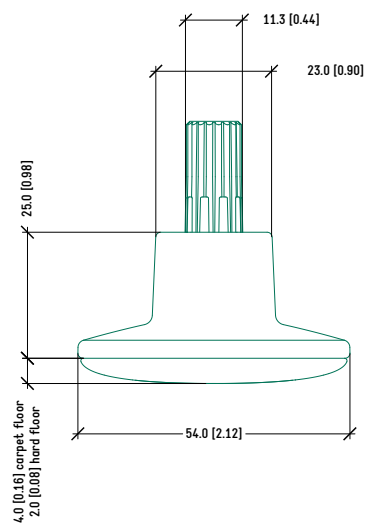


**PIEDINO Ø24x5**

PIEDINO PER PAVIMENTO

4510100

PIEDINO PER MOQUETTE

4510101

PIEDINO Ø23x25
PIEDINO PER PAVIMENTO

| | |
|-----------|---------|
| – NERO | 4510025 |
| – CROMATO | 4510026 |

PIEDINO PER MOQUETTE

| | |
|-----------|---------|
| – NERO | 4510027 |
| – CROMATO | 4510028 |

PIEDINO Ø28.5x22
PIEDINO PER PAVIMENTO

| | |
|-----------|---------|
| – NERO | 4510015 |
| – CROMATO | 4510016 |

PIEDINO PER MOQUETTE