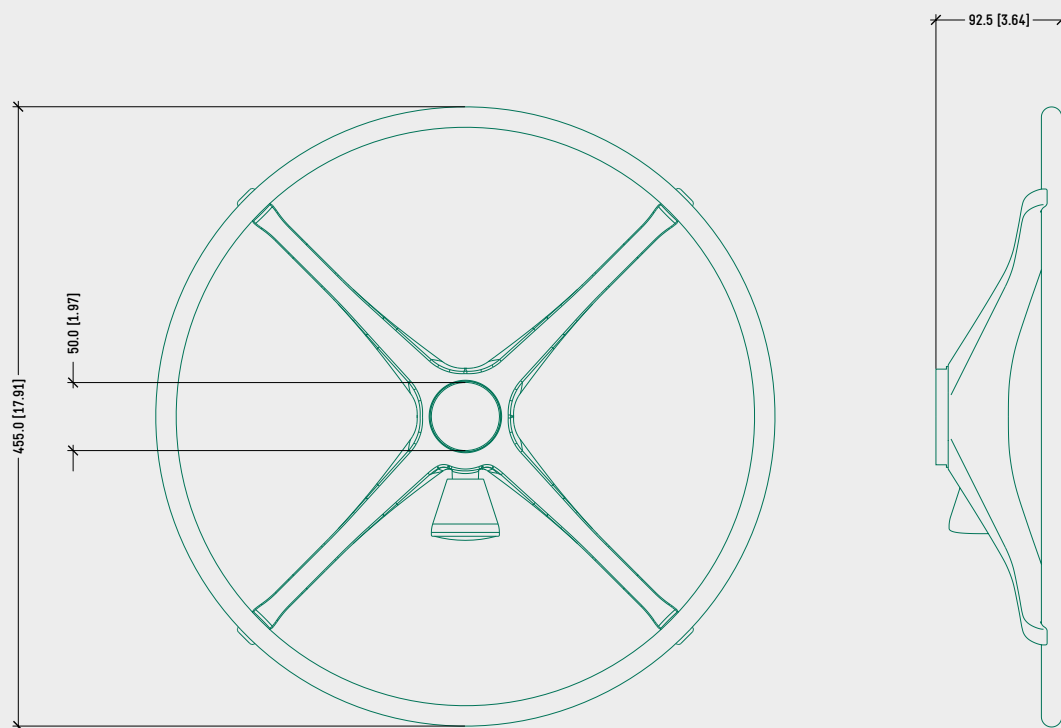

SPECIFICHE

TIPOLOGIA	Poggiapiedi a 5 razze rotondo per pistoni gas standard
MATERIALE	Alluminio
DIAMETRO ESTERNO	455 mm
ADATTO A PISTONI DIAMETRO	50 mm
FINITURA POGGIAPIEDI	Lucido / Verniciato nero
ARTICOLI PER SCATOLA	15
SCATOLE PER PALLET (MOQ)	13 scatole (195 articoli)
DIMENSIONE PALLET (LxPxA)	150 x 104 x 220 cm

CODICI DI PRODOTTO

POGGIAPIEDI L1060

1005011

DISEGNO TECNICO

POGGIAPIEDI L1060

COLORI / FINITURE SUPERFICIALI

POGGIAPIEDI
ALLUMINIO LUCIDOPOGGIAPIEDI
VERNICIATO NEROVOLANTINO IN PLASTICA
NERA