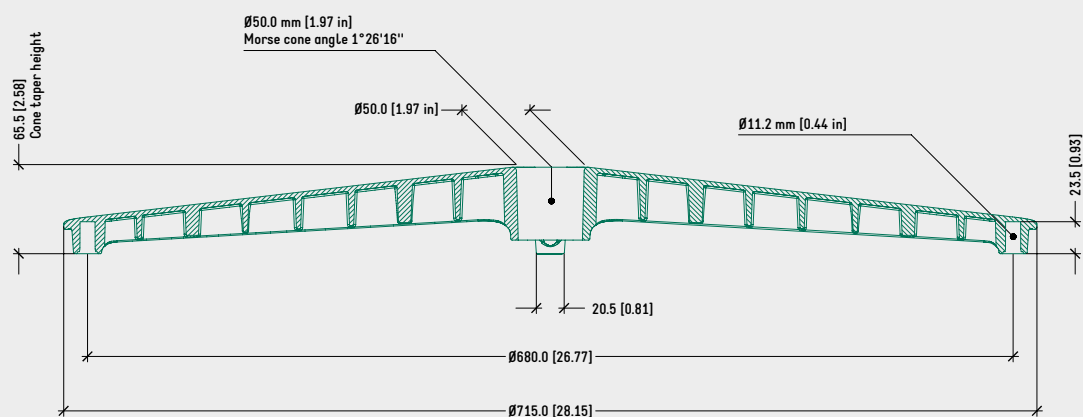

SPECIFICHE

TIPOLOGIA	Base a 4 razze
MATERIALE	Alluminio
DIAMETRO ESTERNO	715,0 mm
DIAMETRO FISSAGGIO RUOTE	680,0 mm
DIAMETRO CONO MORSE	50,0 mm
ALTEZZA CONIFICA	65,5 mm
COLORI / FINITURE	— Lucido / Verniciato nero — Verniciato nero
DESIGN	Alejandro Valdés

CODICI DI PRODOTTO

.....
TREVI

LUCIDO / VERNICIATO NERO 5010850

VERNICIATO NERO 5010855

DISEGNO TECNICO

TREVI - 4 RAZZE

NOTE

- Altezza conica: misurata da pavimento (senza l'ausilio di ruote o piedini) a $\varnothing 50$ mm del cono Morse.
- Per le basi in alluminio, la distanza minima raccomandata tra pistone gas e pavimento è di 15~20 mm.

$\varnothing 24 \times 5$ mm
PIEDINO PICCOLO
PER MOQUETTE: 4510101