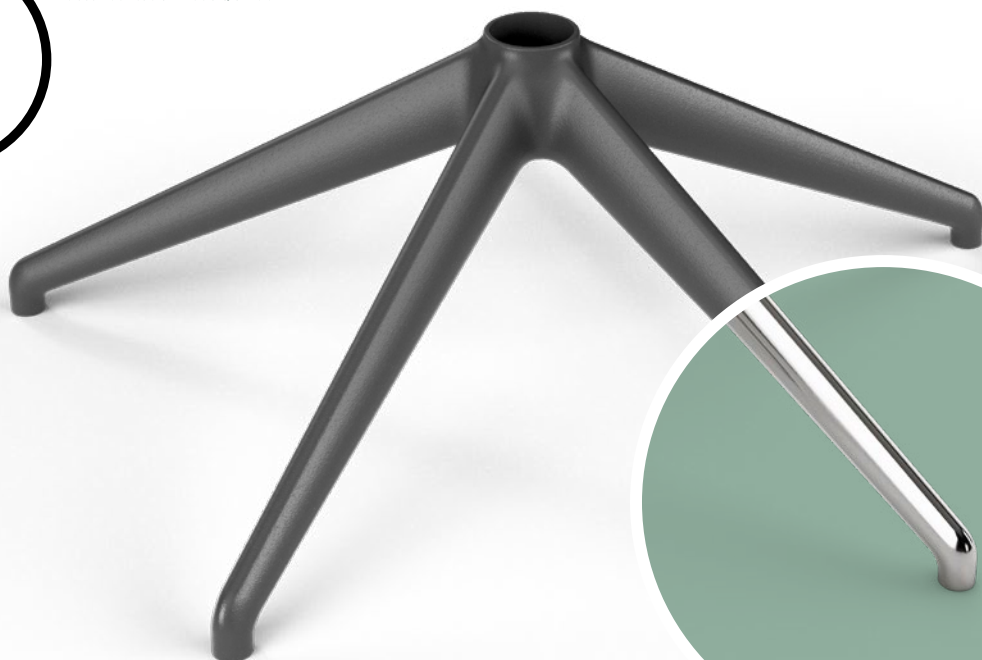

OPTIONAL: PIEDINO PER
PAVIMENTO E MOQUETTE

DISPONIBILE VERSIONE
IN ALLUMINIO

SPECIFICHE

TIPOLOGIA	Base a 5 razze
MATERIALE	Nylon + fibra di vetro
DISPONIBILE ANCHE IN	Alluminio
DIAMETRO ESTERNO	700,5 mm
DIAMETRO FISSAGGIO RUOTE	680,0 mm
DIAMETRO CONO MORSE	50,0 mm
ALTEZZA CONIFICA	220,8 mm
COLORI / FINITURE	Fotoincisione (Novatex 340)
PESO	1,82 Kg
ARTICOLI PER SCATOLA	60
SCATOLE PER PALLET (MOQ)	2 scatole (120 articoli)
DIMENSIONE PALLET (LxPxA)	103 x 143 x 220 cm

CODICI DI PRODOTTO

SUPERLEGGERA MEDIA (NYLON) - 5 RAZZE

NERO	5012090
BIANCO RAL 9016	5012091

DISEGNO TECNICO

SUPERLEGGERA MEDIA (NYLON)

NOTE

- Altezza conica: misurata da pavimento (senza l'ausilio di ruote o piedini) a \varnothing 50 mm del cono Morse.
- Per le basi in nylon, la distanza minima raccomandata tra pistone gas e pavimento è di 30-35 mm.

COLORI / FINITURE SUPERFICIALI

FOTOINCISIONE
[NOVATEX 340]
NERO

FOTOINCISIONE
[NOVATEX 340]
BIANCO RAL 9016

PRODOTTI CORRELATI

COLLEZIONE DI
BASI A 4-5 RAZZE
SUPERLEGGERA

COLLEZIONE
DI SUPPORTI
SUPERLEGGERO