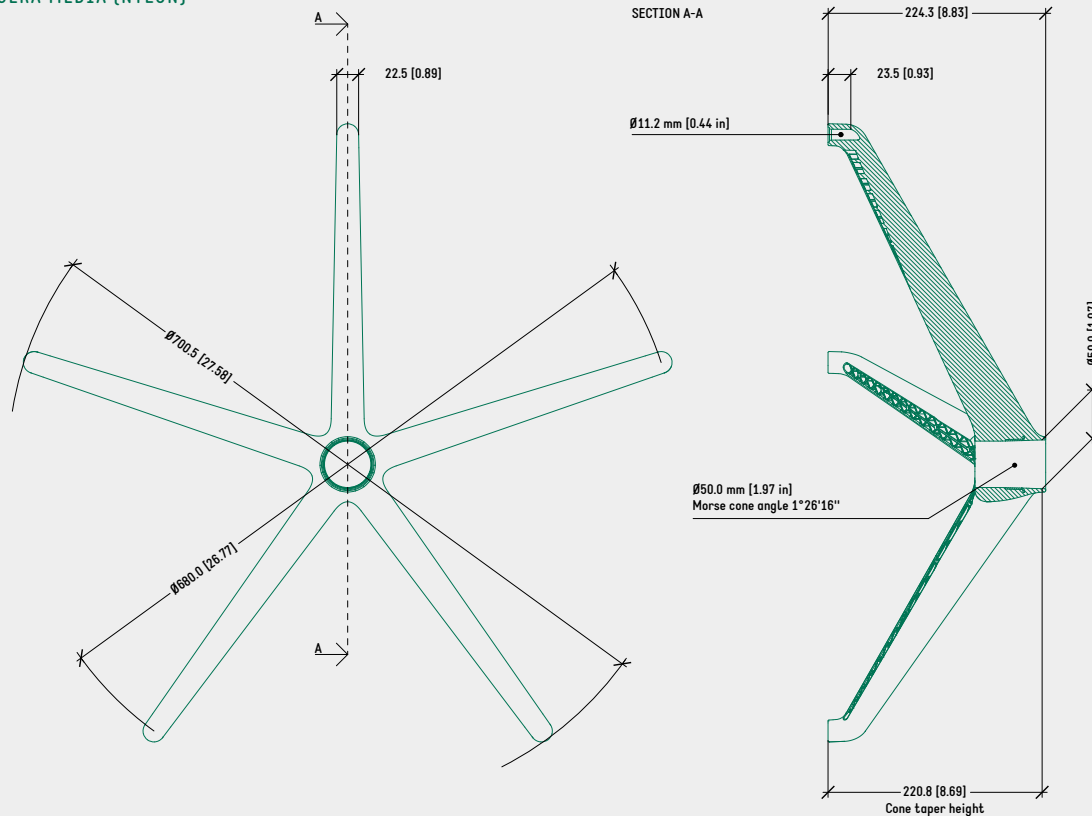

OPTIONAL: PIEDINO PER
PAVIMENTO E MOQUETTE

DISPONIBILE VERSIONE
IN ALLUMINIO

SPECIFICHE

TIPOLOGIA	Base a 5 razze
MATERIALE	Nylon + fibra di vetro
DISPONIBILE ANCHE IN	Alluminio
DIAMETRO ESTERNO	700,5 mm
DIAMETRO FISSAGGIO RUOTE	680,0 mm
DIAMETRO CONO MORSE	50,0 mm
ALTEZZA CONIFICA	220,8 mm
COLORI / FINITURE	Fotoincisione (Novatex 340)
PESO	1,82 Kg
ARTICOLI PER SCATOLA	60
SCATOLE PER PALLET (MOQ)	2 scatole (120 articoli)
DIMENSIONE PALLET (LxPxA)	103 x 143 x 220 cm

CODICI DI PRODOTTO

SUPERLEGGERA MEDIA (NYLON) - 5 RAZZE

NERO	5012090
BIANCO RAL 9016	5012091

DISEGNO TECNICO

SUPERLEGGERA MEDIA (NYLON)

NOTE

- Altezza conica: misurata da pavimento (senza l'ausilio di ruote o piedini) a \varnothing 50 mm del cono Morse.
- Per le basi in nylon, la distanza minima raccomandata tra pistone gas e pavimento è di 30-35 mm.

PRODOTTI CORRELATI

\varnothing 24 x 5 mm
PIEDINO PICCOLO
PER PAVIMENTO: 4510100

\varnothing 24 x 5 mm
PIEDINO PICCOLO
PER MOQUETTE: 4510101