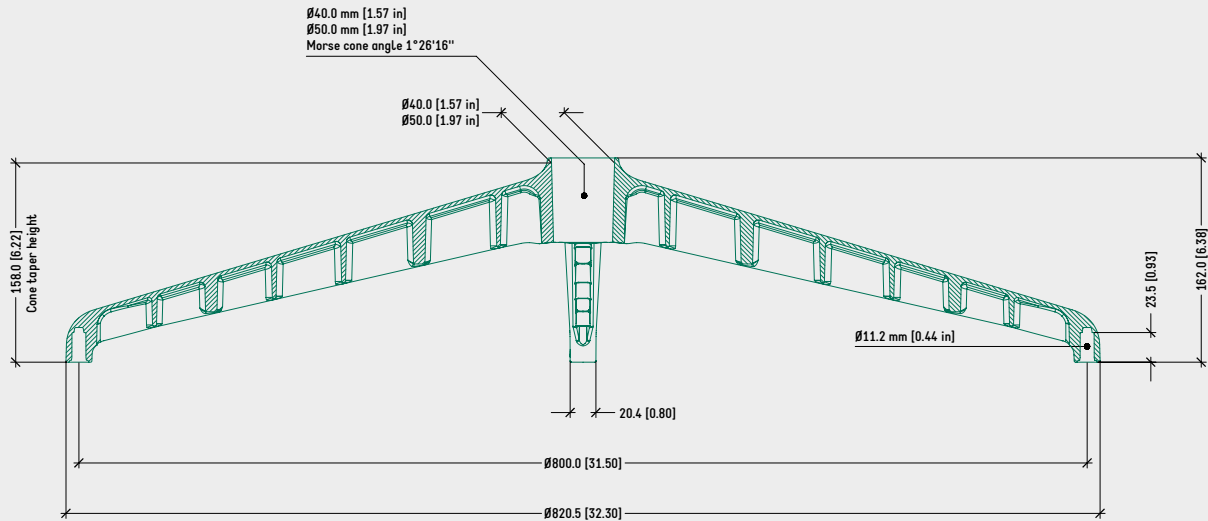

OPTIONAL: PIEDINO PER
PAVIMENTO E MOQUETTE

DISPONIBILE BASE A
4 RAZZE MEDIA E ALTA

SPECIFICHE

TIPOLOGIA	Base a 4 razze
MATERIALE	Alluminio
DIAMETRO ESTERNO	820,5 mm
DIAMETRO FISSAGGIO RUOTE	800,0 mm
DIAMETRO CONO MORSE	— 50,0 mm — 40,0 mm
ALTEZZA CONIFICA	158,0 mm
COLORI / FINITURE	— Lucido — Verniciato nero — Sabbiato
PESO	2,32 Kg
ARTICOLI PER SCATOLA	55
SCATOLE PER PALLET (MOQ)	2 scatole (110 articoli)
DIMENSIONE PALLET (LxPxA)	160 x 115 x 220 cm
DESIGN	Alberto Lievore

CODICI DI PRODOTTO

.....
SUPERLEGGERA - BASSA - CONO MORSE Ø 50 mm

LUCIDO 5010465

VERNICIATO NERO 5010467

SABBIATO 5010468

SUPERLEGGERA - BASSA - CONO MORSE Ø 40 mm

LUCIDO 5010470

VERNICIATO NERO 5010472

SABBIATO 5010473

DISEGNO TECNICO

SUPERLEGGERA - 4 RAZZE - BASSA

NOTE

- Altezza conica: misurata da pavimento (senza l'ausilio di ruote o piedini) a $\varnothing 50 / 40$ mm del cono Morse.
- Per le basi in alluminio, la distanza minima raccomandata tra pistone gas e pavimento è di 15~20 mm.