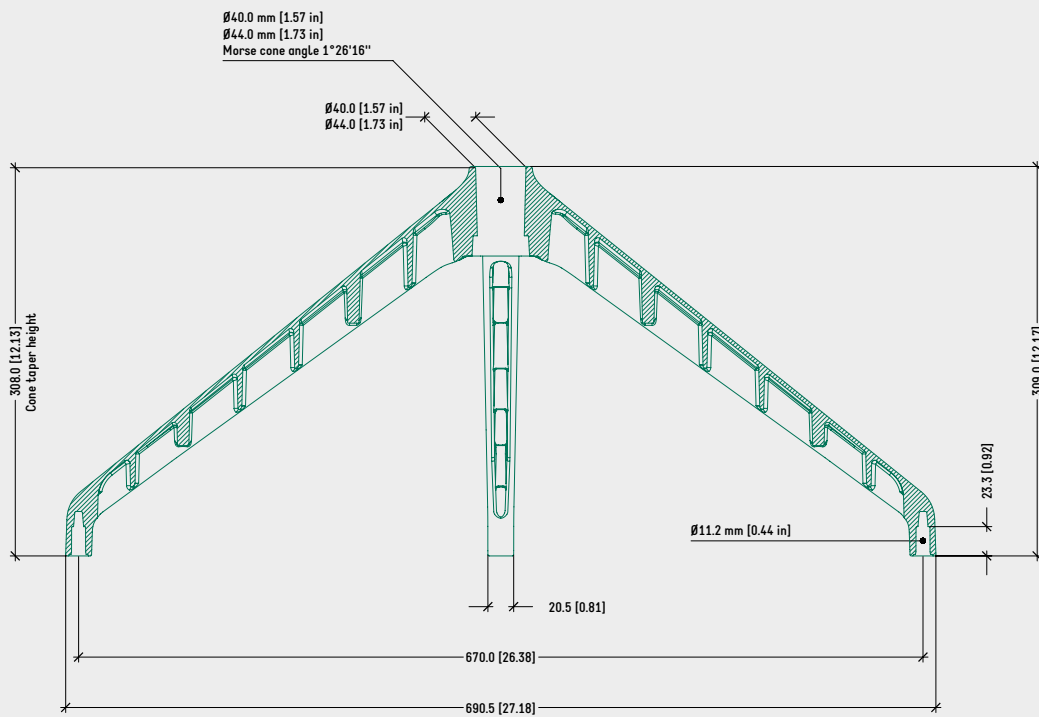

DISEGNO TECNICO

SUPERLEGGERA - 4 RAZZE - ALTA

NOTE

- Altezza conica: misurata da pavimento (senza l'ausilio di ruote o piedini) a $\varnothing 40 / 44$ mm del cono Morse.
- Per le basi in alluminio, la distanza minima raccomandata tra pistone gas e pavimento è di 15~20 mm.

COLORI / FINITURE SUPERFICIALI