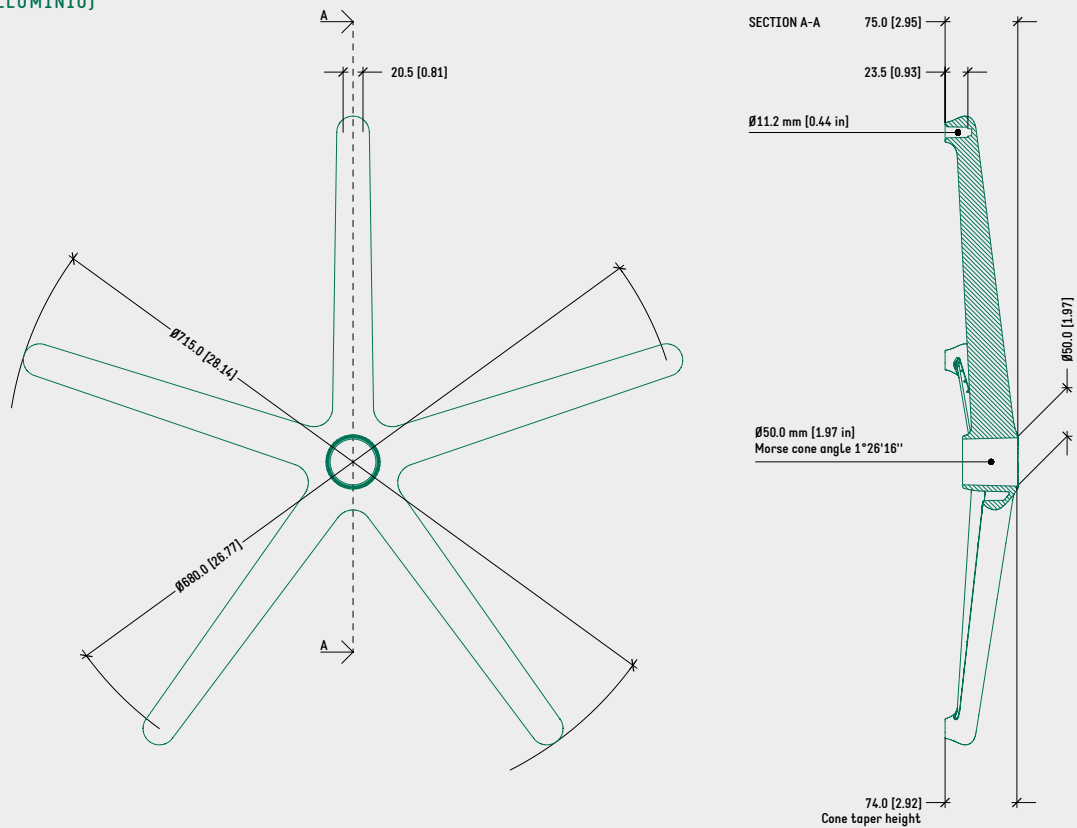

#### SPECIFICHE

TIPOLOGIA	Base a 5 razze
MATERIALE	Alluminio
DISPONIBILE ANCHE IN	Nylon + fibra di vetro
DIAMETRO ESTERNO	715,0 mm
DIAMETRO FISSAGGIO RUOTE	680,0 mm
DIAMETRO CONO MORSE	50,0 mm
ALTEZZA CONIFICA	74,0 mm
COLORI / FINITURE	— Lucido — Verniciato nero

## DISEGNO TECNICO

## NOTE

- Altezza conifica: misurata da pavimento (senza l'ausilio di ruote o piedini) a  $\varnothing$  50 mm del cono Morse.
- Per le basi in alluminio, la distanza minima raccomandata tra pistone gas e pavimento è di 15~20 mm.