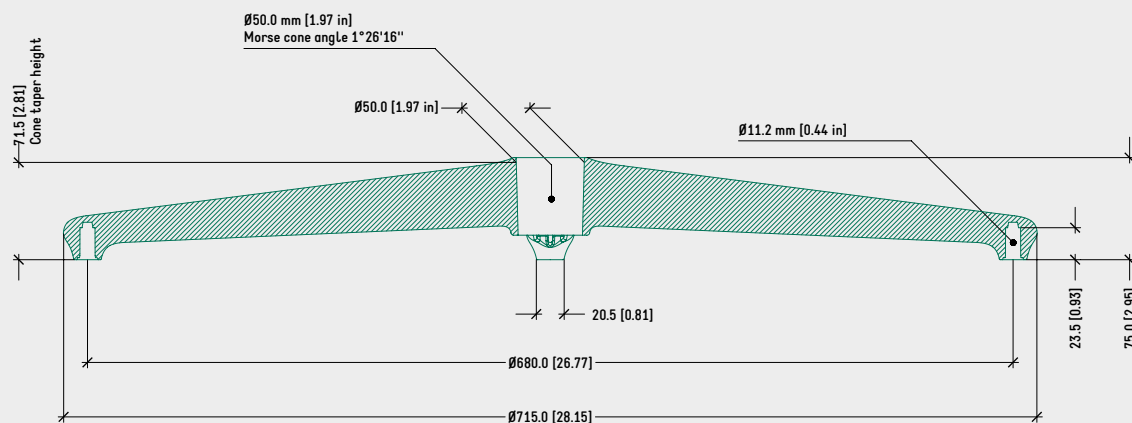

SPECIFICHE

TIPOLOGIA	Base a 4 razze
MATERIALE	Alluminio
DIAMETRO ESTERNO	715,0 mm
DIAMETRO FISSAGGIO RUOTE	680,0 mm
DIAMETRO CONO MORSE	50,0 mm
ALTEZZA CONIFICA	71,5 mm
COLORI / FINITURE	— Lucido — Verniciato nero

CODICI DI PRODOTTO

.....
QUOIN

LUCIDO 5010860

VERNICIATO NERO 5010861

DISEGNO TECNICO

QUOIN

NOTE

- Altezza conica: misurata da pavimento (senza l'ausilio di ruote o piedini) a $\varnothing 50$ mm del cono Morse.
- Per le basi in alluminio, la distanza minima raccomandata tra pistone gas e pavimento è di 15~20 mm.