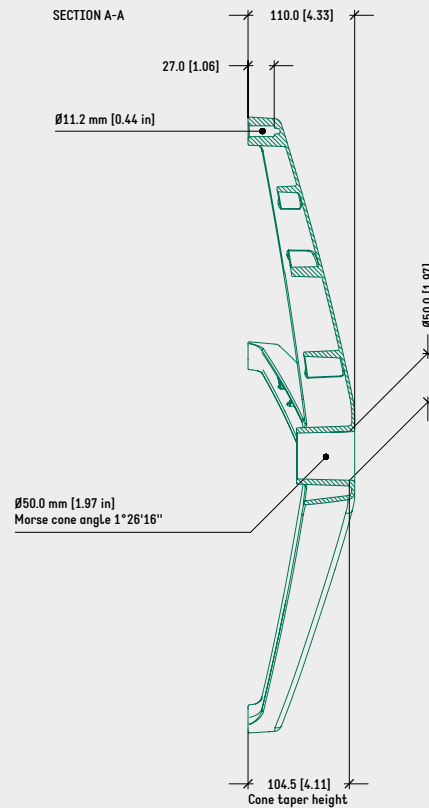

SPECIFICHE

TIPOLOGIA	Base a 5 razze
MATERIALE	Alluminio
DIAMETRO ESTERNO	700,0 mm
DIAMETRO FISSAGGIO RUOTE	670,0 mm
DIAMETRO CONO MORSE	50,0 mm
ALTEZZA CONIFICA	104,5 mm
COLORI / FINITURE	— Lucido — Verniciato nero — Sabbiato
PESO	2,23 Kg
ARTICOLI PER SCATOLA	78
SCATOLE PER PALLET (MOQ)	2 scatole (156 articoli)
DIMENSIONE PALLET (LxPxA)	160 x 115 x 220 cm

CODICI DI PRODOTTO

DB1.17

LUCIDO	5010340
VERNICIATO NERO	5010341
SABBIATO	5010342

DISEGNO TECNICO

DB1.17

NOTE

- Altezza conica: misurata da pavimento (senza l'ausilio di ruote o piedini) a \varnothing 50 mm del cono Morse.
- Per le basi in alluminio, la distanza minima raccomandata tra pistone gas e pavimento è di 15~20 mm.