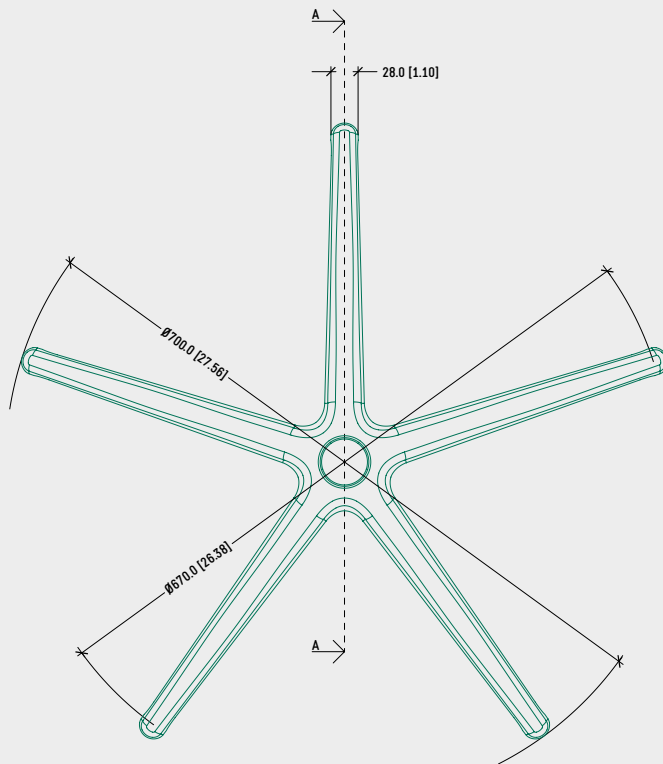

SPECIFICHE

TIPOLOGIA	Base a 5 razze
MATERIALE	Alluminio
DIAMETRO ESTERNO	700,0 mm
DIAMETRO FISSAGGIO RUOTE	670,0 mm
DIAMETRO CONO MORSE	50,0 mm
ALTEZZA CONIFICA	104,5 mm
COLORI / FINITURE	— Lucido — Verniciato nero — Sabbiato
PESO	2,23 Kg
ARTICOLI PER SCATOLA	78
SCATOLE PER PALLET (MOQ)	2 scatole (156 articoli)
DIMENSIONE PALLET (LxPxA)	160 x 115 x 220 cm

CODICI DI PRODOTTO

DB1.17

LUCIDO	5010340
VERNICIATO NERO	5010341
SABBIATO	5010342

DISEGNO TECNICO

DB1.17

NOTE

- Altezza conica: misurata da pavimento (senza l'ausilio di ruote o piedini) a \varnothing 50 mm del cono Morse.
- Per le basi in alluminio, la distanza minima raccomandata tra pistone gas e pavimento è di 15~20 mm.