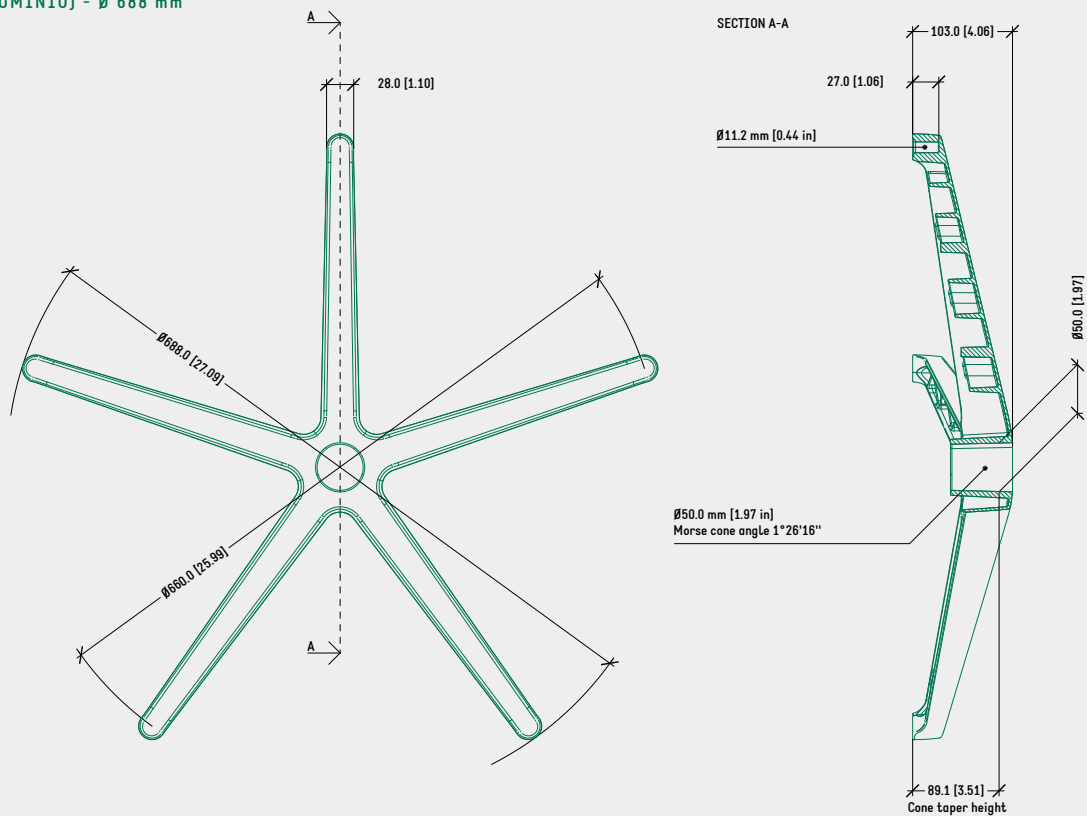

EPD  
INTERNATIONAL EPO SYSTEM

DISPONIBILE  
VERSIONE IN NYLON

SPECIFICHE	
TIPOLOGIA	Base a 5 razze
MATERIALE	Alluminio
DISPONIBILE ANCHE IN	Nylon + fibra di vetro
DIAMETRO ESTERNO	707,5 mm
DIAMETRO FISSAGGIO RUOTE	680,0 mm
DIAMETRO CONO MORSE	50,0 mm
ALTEZZA CONIFICA	92,5 mm
COLORI / FINITURE	— Lucido — Verniciato nero — Sabbiato
PESO	2,17 Kg
ARTICOLI PER SCATOLA	78
SCATOLE PER PALLET (MOQ)	2 scatole (156 articoli)
DIMENSIONE PALLET (LxPxA)	160 x 115 x 220 cm

## PRODOTTI CORRELATI

DB1.13 (NYLON)  
CODICE: 5012045

EPD  
INTERNATIONAL EPO SYSTEM

DISPONIBILE  
VERSIONE IN NYLON

SPECIFICHE	
TIPOLOGIA	Base a 5 razze
MATERIALE	Alluminio
DISPONIBILE ANCHE IN	Nylon + fibra di vetro
DIAMETRO ESTERNO	688,0 mm
DIAMETRO FISSAGGIO RUOTE	660,0 mm
DIAMETRO CONO MORSE	50,0 mm
ALTEZZA CONIFICA	89,1 mm
COLORI / FINITURE	— Lucido — Verniciato nero — Sabbiato
PESO	2,10 Kg
ARTICOLI PER SCATOLA	78
SCATOLE PER PALLET (MOQ)	2 scatole (156 articoli)
DIMENSIONE PALLET (LxPxA)	160 x 115 x 220 cm

## DB1.13 (ALLUMINIO) - Ø 688 mm

## PRODOTTI CORRELATI

DB1.13 - Ø 688 mm  
(NYLON)  
CODICE: 5012510