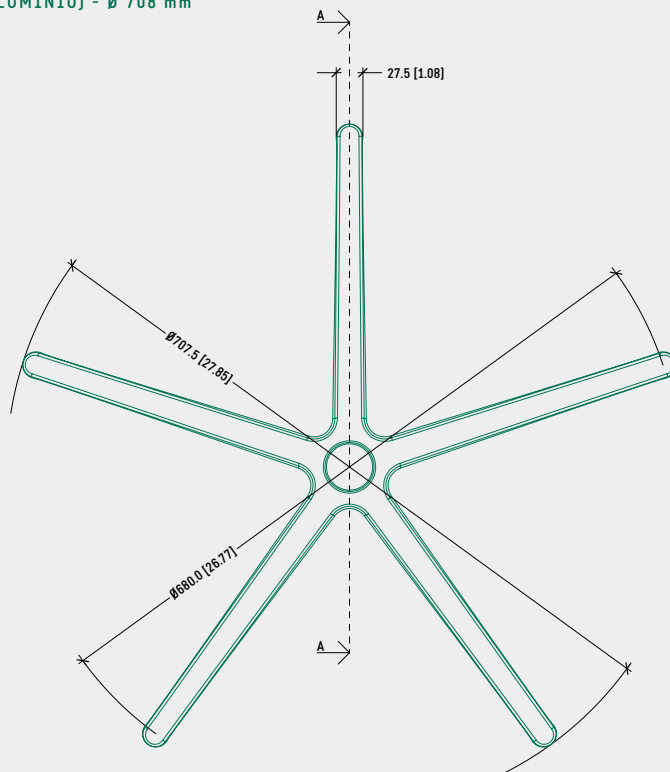

DISEGNO TECNICO

DB1.13 (ALLUMINIO) - Ø 708 mm

NOTE

- Altezza conica: misurata da pavimento (senza l'ausilio di ruote o piedini) a Ø 50 mm del cono Morse.
- Per le basi in alluminio, la distanza minima raccomandata tra pistone gas e pavimento è di 15~20 mm.

COLORI / FINITURE SUPERFICIALI

PRODOTTI CORRELATI