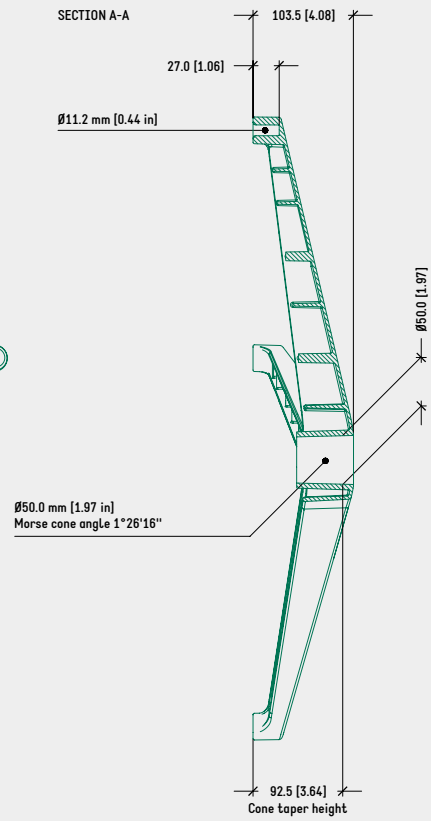

EPD  
INTERNATIONAL EPO SYSTEM

DISPONIBILE  
VERSIONE IN NYLON

SPECIFICHE	
TIPOLOGIA	Base a 5 razze
MATERIALE	Alluminio
DISPONIBILE ANCHE IN	Nylon + fibra di vetro
DIAMETRO ESTERNO	707,5 mm
DIAMETRO FISSAGGIO RUOTE	680,0 mm
DIAMETRO CONO MORSE	50,0 mm
ALTEZZA CONIFICA	92,5 mm
COLORI / FINITURE	— Lucido — Verniciato nero — Sabbiato
PESO	2,17 Kg
ARTICOLI PER SCATOLA	78
SCATOLE PER PALLET (MOQ)	2 scatole (156 articoli)
DIMENSIONE PALLET (LxPxA)	160 x 115 x 220 cm

## DB1.13 (ALLUMINIO) - Ø 708 mm

## DB1.13 (ALLUMINIO) - Ø 688 mm

## PRODOTTI CORRELATI

DB1.13 - Ø 688 mm  
(NYLON)  
CODICE: 5012510