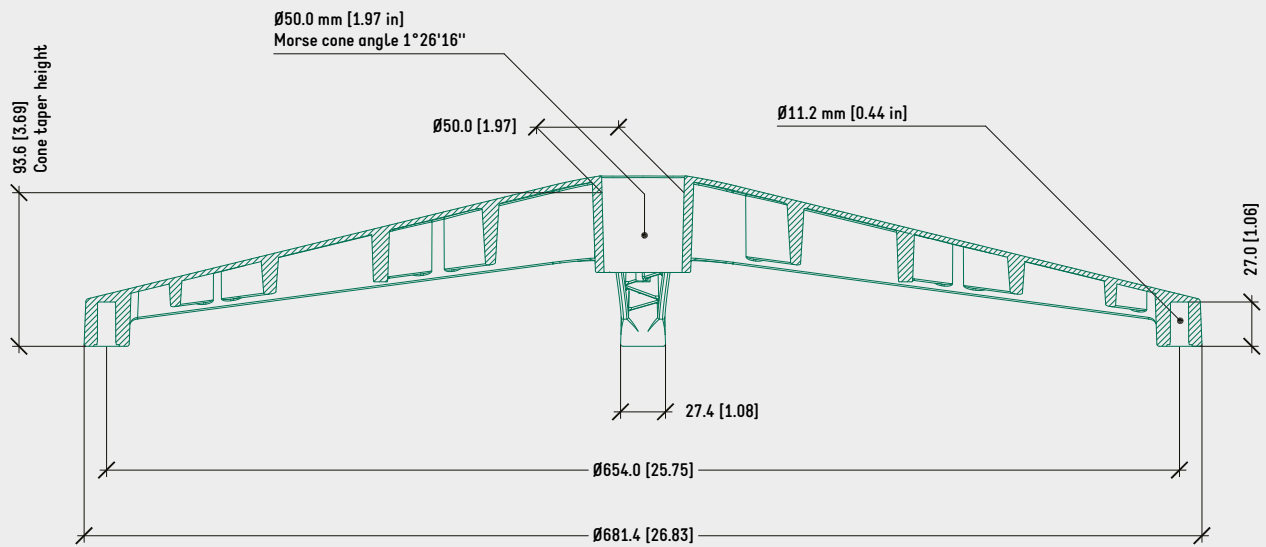

SPECIFICHE	
TIPOLOGIA	Base a 4 razze
MATERIALE	Alluminio
DIAMETRO ESTERNO	681,0 mm
DIAMETRO FISSAGGIO RUOTE	654,0 mm
DIAMETRO CONO MORSE	50,0 mm
ALTEZZA CONIFICA	93,6 mm
COLORI / FINITURE	— Lucido — Verniciato nero — Sabbiato
PESO	1,74 Kg
ARTICOLI PER SCATOLA	84
SCATOLE PER PALLET (MOQ)	2 scatole (168 articoli)
DIMENSIONE PALLET (LxPxA)	150 x 104 x 220 cm

CODICI DI PRODOTTO

.....
DB1.13 - 4 RAZZE

LUCIDO	5010450
VERNICIATO NERO	5010451
SABBIATO	5010452

DISEGNO TECNICO

DB1.13 - 4 RAZZE

NOTE

- Altezza conica: misurata da pavimento (senza l'ausilio di ruote o piedini) a Ø 50 mm del cono Morse.
- Per le basi in alluminio, la distanza minima raccomandata tra pistone gas e pavimento è di 15~20 mm.