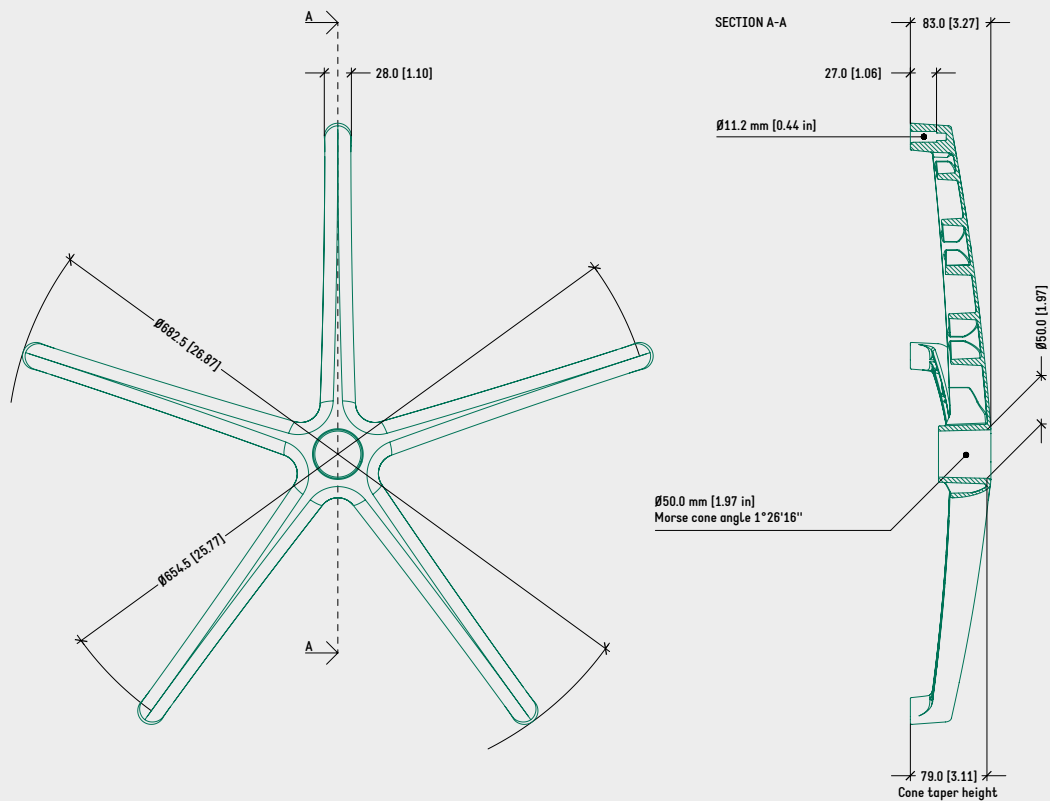

SPECIFICHE	
TIPOLOGIA	Base a 5 razze
MATERIALE	Alluminio
DIAMETRO ESTERNO	682,5 mm
DIAMETRO FISSAGGIO RUOTE	654,5 mm
DIAMETRO CONO MORSE	50,0 mm
ALTEZZA CONIFICA	79,0 mm
COLORI / FINITURE	— Lucido — Verniciato nero — Sabbiato
PESO	1,73 Kg
ARTICOLI PER SCATOLA	90
SCATOLE PER PALLET (MOQ)	2 scatole (180 articoli)
DIMENSIONE PALLET (LxPxA)	150 x 104 x 220 cm

CODICI DI PRODOTTO

.....	
B1	
LUCIDO	5010200
VERNICIATO NERO	5010201
SABBIATO	5010202

DISEGNO TECNICO

B1

NOTE

- Altezza conica: misurata da pavimento (senza l'ausilio di ruote o piedini) a \varnothing 50 mm del cono Morse.
- Per le basi in alluminio, la distanza minima raccomandata tra pistone gas e pavimento è di 15~20 mm.