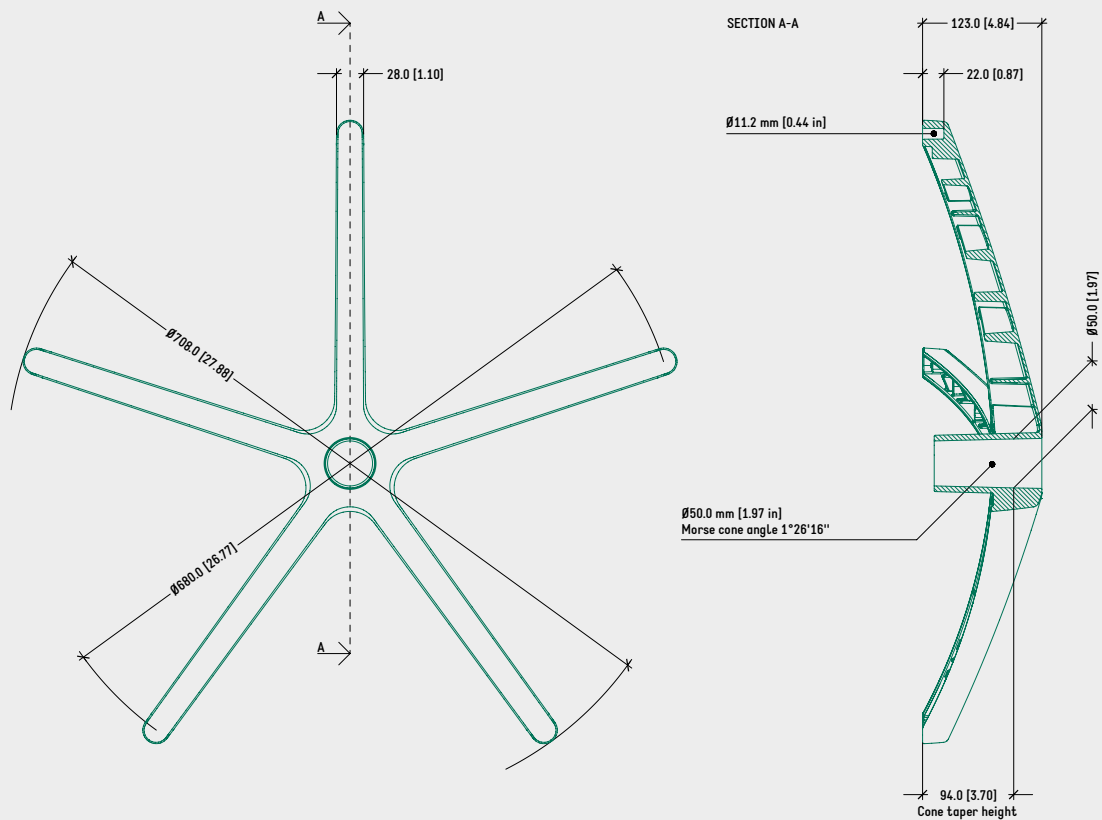

SPECIFICHE	
TIPOLOGIA	Base a 5 razze
MATERIALE	Alluminio
DIAMETRO ESTERNO	708,0 mm
DIAMETRO FISSAGGIO RUOTE	680,0 mm
DIAMETRO CONO MORSE	50,0 mm
ALTEZZA CONIFICA	94,0 mm
COLORI / FINITURE	— Lucido — Verniciato nero — Sabbiato
PESO	2,56 Kg
ARTICOLI PER SCATOLA	48
SCATOLE PER PALLET (MOQ)	2 scatole (96 articoli)
DIMENSIONE PALLET (LxPxA)	160 x 115 x 220 cm

## DISEGNO TECNICO

## NOTE

- Altezza conica: misurata da pavimento (senza l'ausilio di ruote o piedini) a  $\varnothing 50$  mm del cono Morse.
- Per le basi in alluminio, la distanza minima raccomandata tra pistone gas e pavimento è di 15~20 mm.